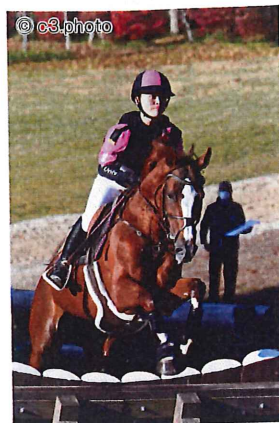

全日本学生馬術大会2021

クロスカントリーでは東京オリンピックでも使用された障害物があちこちに設置されており、見て楽しめる競技となっていました。中でも印象的だったのが、海苔巻きが障害のそでに飾り付けられているものがあり、中に入っているごはんまで緻密に再現されていました。山道のコースを完走した46名の選手が最後の耐久審査に進みました。結果は、馬場馬術では伸びなかったものの、クロスカントリー、障害馬術競技で圧倒的強さを見せた日本大学の吉田ことみ選手と桜里が優勝、2位は日本大学の Anna Bortnik 選手と桜彩、3位はこちらも日本大学の瀬川裕哉選手と桜望であり、日本大学がトップ3を独占しました。

団体は1位が日本大学、2位は京都産業大学、3位は関西大学という結果になりました。

優勝者コメント 吉田ことみ（日本大学）

今回は桜里と共に出場させていただきました。桜里とは1年生からコンビを組んで、今年で3年目になりました。1年生の時は出場できませんでしたが、昨年は全日本学生に桜里と共に出場することができず、今年こそはレギュラーとして出場できるようにと思い、1年間練習してきました。同期や先輩、コーチの方々にたくさん教えていただき、今まで乗ってきた中で一番良い状態で全日本学生を迎えることができました。苦手な馬場馬術も3年間の中で精一杯出し切ることができた演技でした。クロスカントリーも障害も減点0で、正直上位にいた2人も日本大学だったので、勝っても負けても満足できる納得の順位だと思っていました。まさか優勝できるとは思っておらず、信じられませんでした。これが総合馬術の面白いところだなと思います。

▲総合馬術競技優勝 吉田ことみ & 桜里